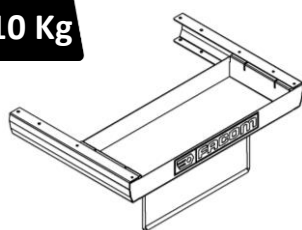

JET 2021 - ROLL2021 - JET<2021 - ROLL<2021 - CHRONO

X4

X4

JET 2021 - ROLL2021 - JET<2021 - ROLL<2021 - CHRONO

UK Importer- FACOM UK, 270 Bath Rd, Slough SL1 4DX, England
FACOM EU, 62 Chemin de la Bruyère, 69570 Dardilly, France