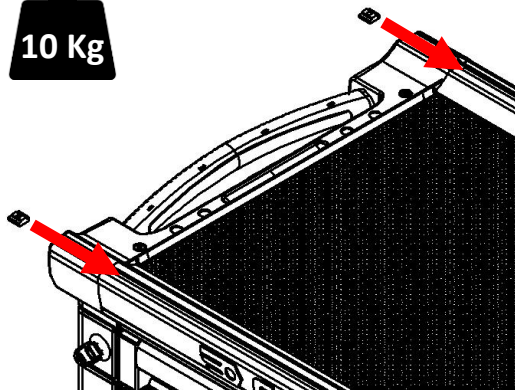

JET 2021 - ROLL2021 - JET<2021 - ROLL<2021 - CHRONO

X4

X4

JET 2021 - ROLL2021 - JET<2021 - ROLL<2021 - CHRONO

UK Importer- FACOM UK, 270 Bath Rd, Slough SL1 4DX, England
FACOM EU, 62 Chemin de la Bruyère, 69570 Dardilly, France