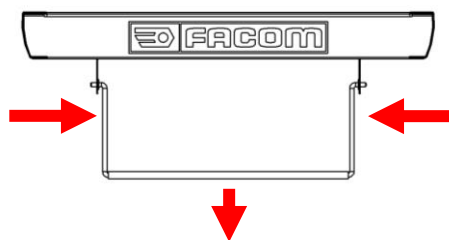

JET 2021 - ROLL2021 - JET<2021 - ROLL<2021 - CHRONO

X4

X4

JET 2021 - ROLL2021 - JET<2021 - ROLL<2021 - CHRONO

UK Importer- FACOM UK, 270 Bath Rd, Slough SL1 4DX, England
FACOM EU, 62 Chemin de la Bruyère, 69570 Dardilly, France