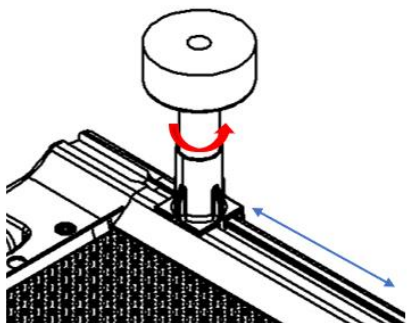

JET 2021 - ROLL2021 - JET<2021 - ROLL<2021 - CHRONO

UK Importer- FACOM UK, 270 Bath Rd, Slough SL1 4DX, England
FACOM EU, 62 Chemin de la Bruyère, 69570 Dardilly, France

NU- JET.WA23 0721