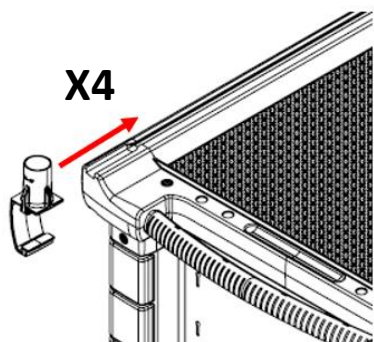

JET 2021 - ROLL2021 - JET<2021 - ROLL<2021 - CHRONO

UK Importer- FACOM UK, 270 Bath Rd, Slough SL1 4DX, England
FACOM EU, 62 Chemin de la Bruyère, 69570 Dardilly, France

NU- JET.WA23 0721