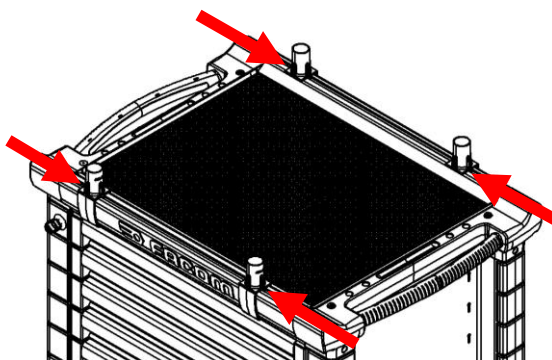

JET 2021 - ROLL2021 - JET<2021 - ROLL<2021 - CHRONO

UK Importer- FACOM UK, 270 Bath Rd, Slough SL1 4DX, England
FACOM EU, 62 Chemin de la Bruyère, 69570 Dardilly, France

NU- JET.WA23 0721