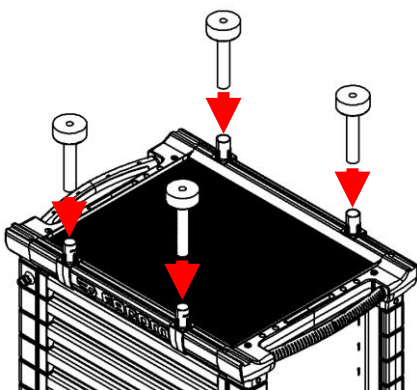

JET 2021 - ROLL2021 - JET<2021 - ROLL<2021 - CHRONO

UK Importer- FACOM UK, 270 Bath Rd, Slough SL1 4DX, England
FACOM EU, 62 Chemin de la Bruyère, 69570 Dardilly, France

NU- JET.WA23 0721