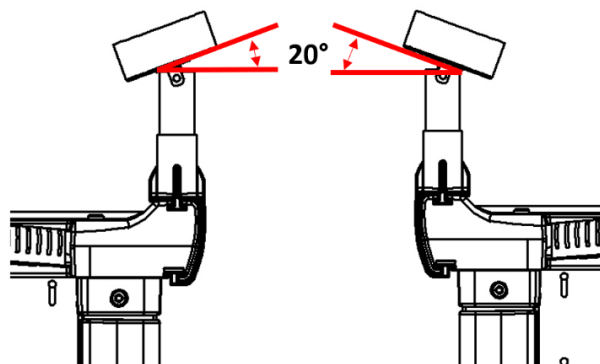

JET 2021 - ROLL2021 - JET<2021 - ROLL<2021 - CHRONO

UK Importer- FACOM UK, 270 Bath Rd, Slough SL1 4DX, England
FACOM EU, 62 Chemin de la Bruyère, 69570 Dardilly, France

NU- JET.WA23 0721