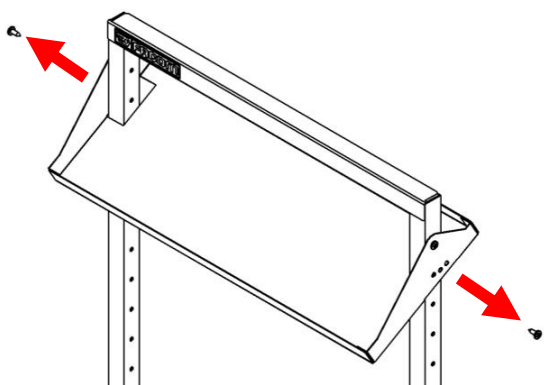

JET 2021 - ROLL2021 - JET<2021 - ROLL<2021 - CHRONO

JET 2021 - ROLL2021 - JET<2021 - ROLL<2021 - CHRONO

UK Importer- FACOM UK, 270 Bath Rd, Slough SL1 4DX, England
FACOM EU, 62 Chemin de la Bruyère, 69570 Dardilly, France