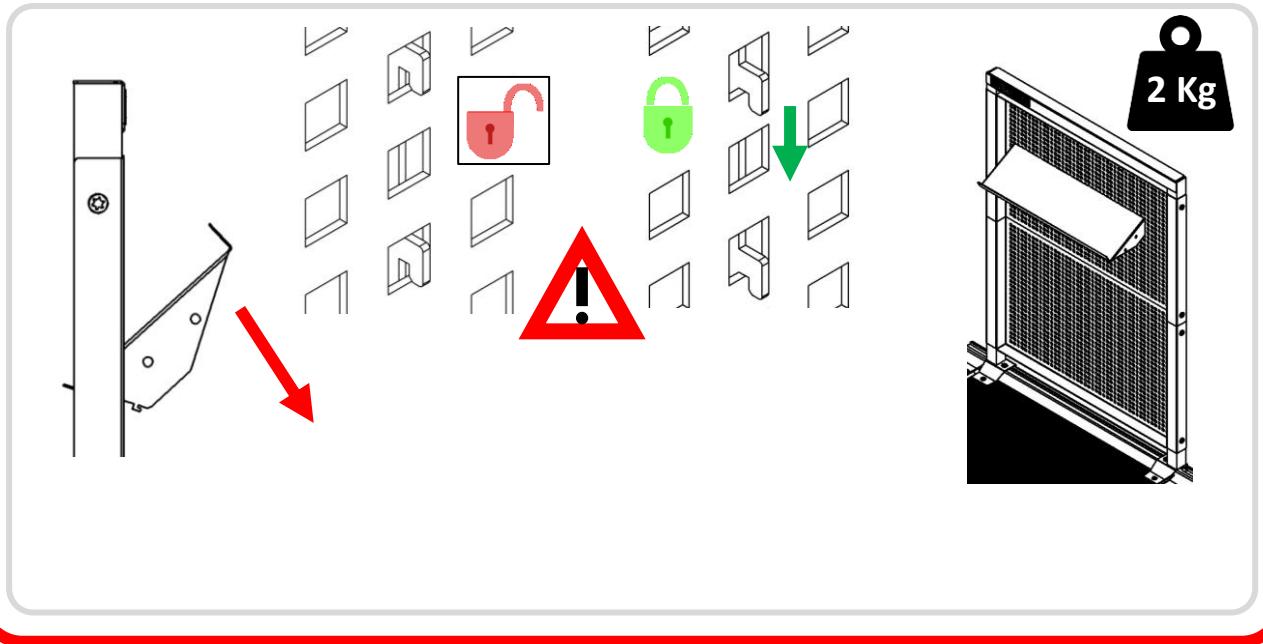

JET 2021 - ROLL2021 - JET<2021 - ROLL<2021 - CHRONO

UK Importer- FACOM UK, 270 Bath Rd, Slough SL1 4DX, England
FACOM EU, 62 Chemin de la Bruyère, 69570 Dardilly, France

NU- JET.WA22-3/WA22-4 0721