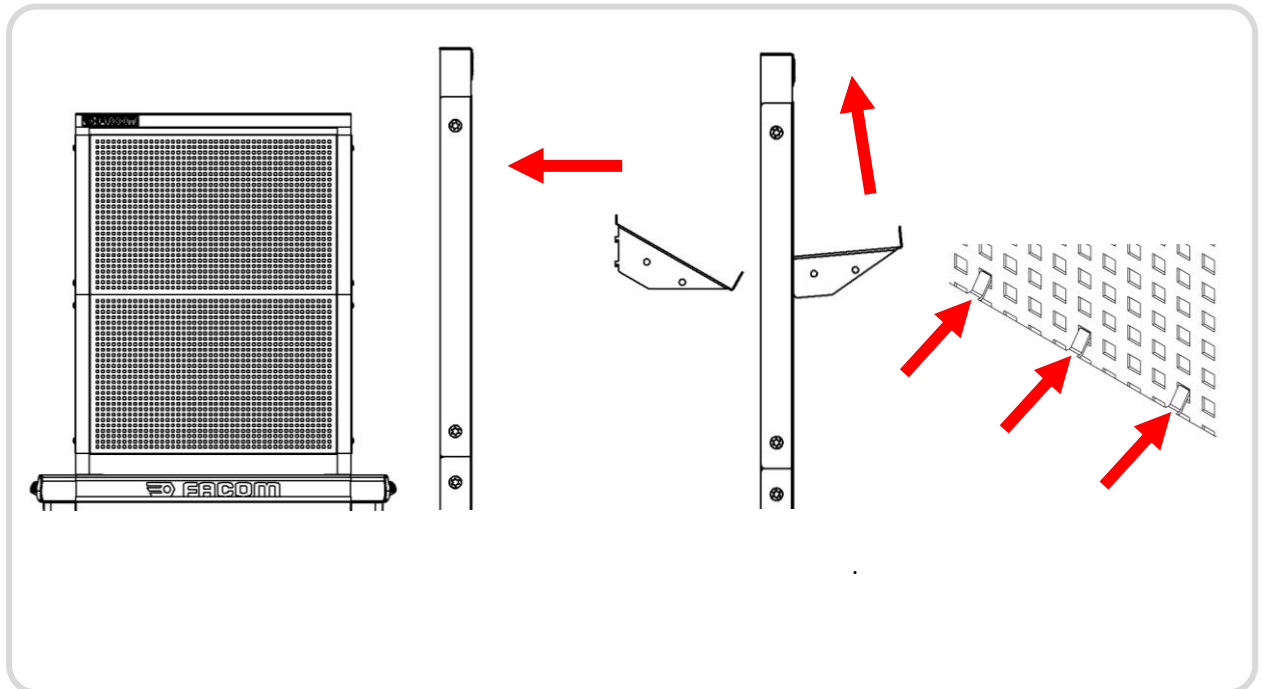

JET 2021 - ROLL2021 - JET<2021 - ROLL<2021 - CHRONO

UK Importer- FACOM UK, 270 Bath Rd, Slough SL1 4DX, England
FACOM EU, 62 Chemin de la Bruyère, 69570 Dardilly, France

NU- JET.WA22-3/WA22-4 0721