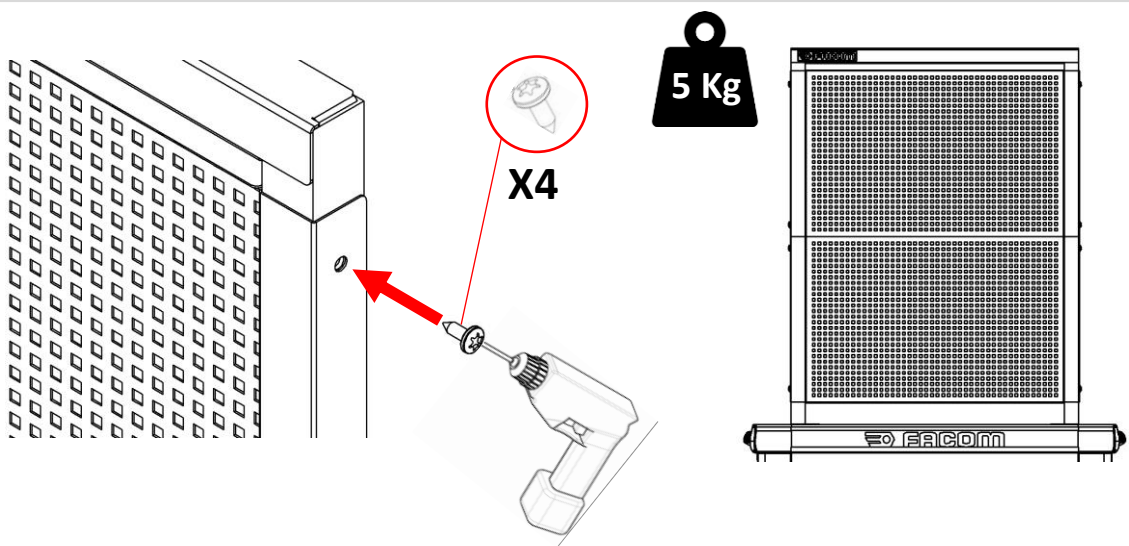

JET 2021 - ROLL2021 - JET<2021 - ROLL<2021 - CHRONO

UK Importer- FACOM UK, 270 Bath Rd, Slough SL1 4DX, England
FACOM EU, 62 Chemin de la Bruyère, 69570 Dardilly, France

NU- JET.WA22-2A/WA22-2B 0721