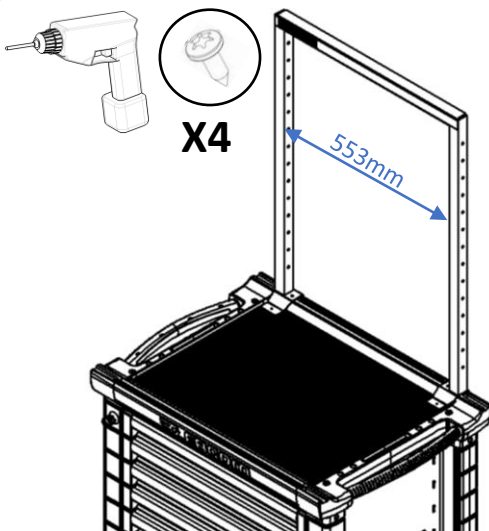

JET 2021 - ROLL2021 - JET<2021 - ROLL<2021 - CHRONO

UK Importer- FACOM UK, 270 Bath Rd, Slough SL1 4DX, England
FACOM EU, 62 Chemin de la Bruyère, 69570 Dardilly, France

NU- JET.WA22-2A/WA22-2B 0721