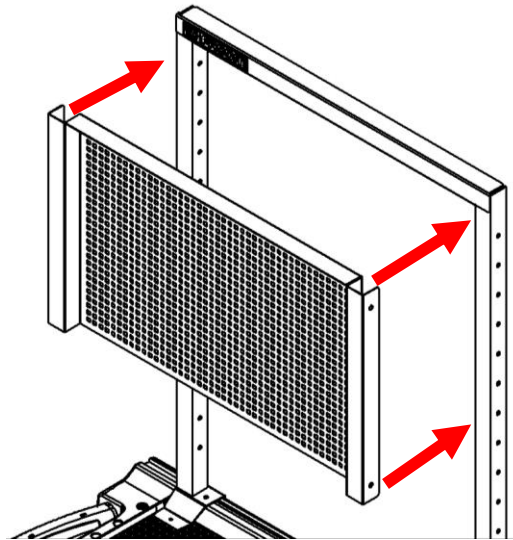

JET 2021 - ROLL2021 - JET<2021 - ROLL<2021 - CHRONO

UK Importer- FACOM UK, 270 Bath Rd, Slough SL1 4DX, England
FACOM EU, 62 Chemin de la Bruyère, 69570 Dardilly, France

NU- JET.WA22-2A/WA22-2B 0721