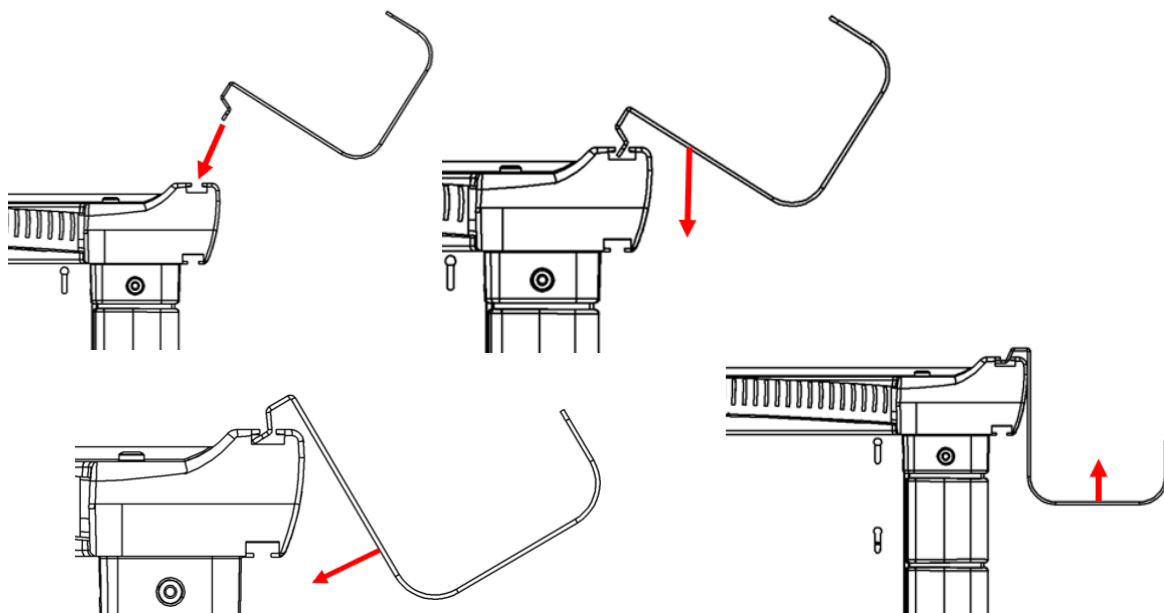

JET 2021 - ROLL2021 - JET<2021 - ROLL<2021 - CHRONO

UK Importer- FACOM UK, 270 Bath Rd, Slough SL1 4DX, England
FACOM EU, 62 Chemin de la Bruyère, 69570 Dardilly, France

NU- JET.WA18 0422