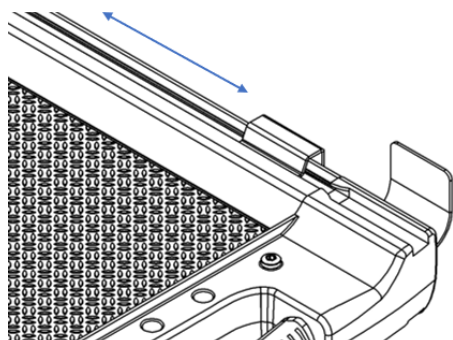

JET 2021 - ROLL2021 - JET<2021 - ROLL<2021 - CHRONO

UK Importer- FACOM UK, 270 Bath Rd, Slough SL1 4DX, England
FACOM EU, 62 Chemin de la Bruyère, 69570 Dardilly, France

NU- JET.WA18 0422