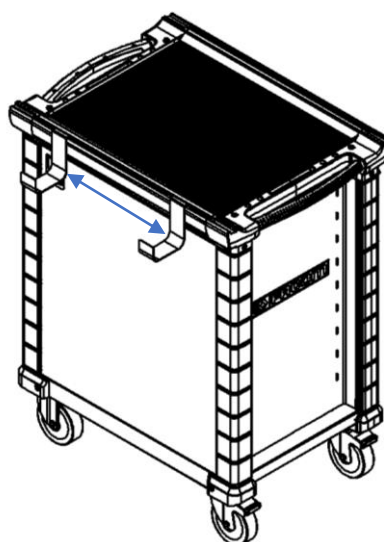

JET 2021 - ROLL2021 - JET<2021 - ROLL<2021 - CHRONO

UK Importer- FACOM UK, 270 Bath Rd, Slough SL1 4DX, England
FACOM EU, 62 Chemin de la Bruyère, 69570 Dardilly, France

NU- JET.WA18 0422