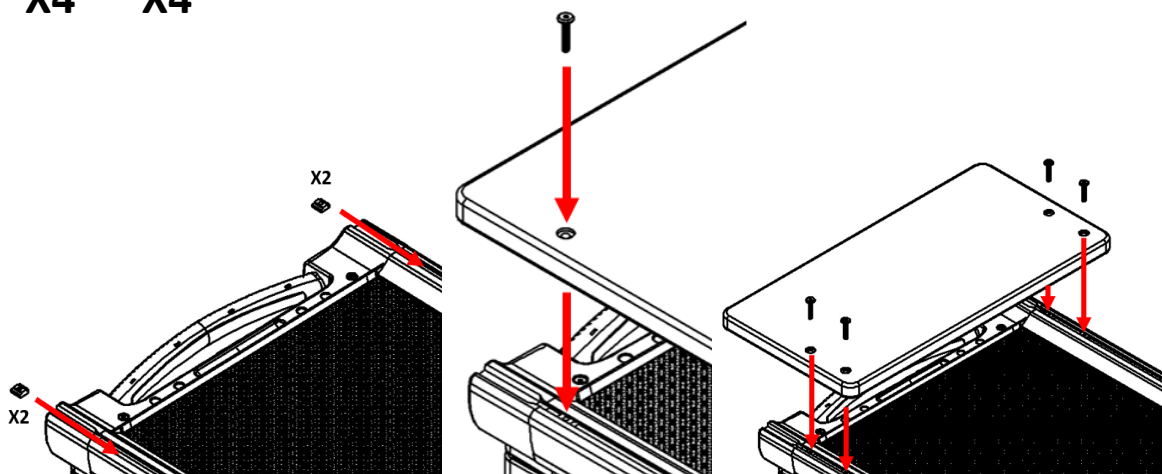

JET 2021 - ROLL2021 - JET<2021 - ROLL<2021 - CHRONO

X4

X4

UK Importer- FACOM UK, 270 Bath Rd, Slough SL1 4DX, England
FACOM EU, 62 Chemin de la Bruyère, 69570 Dardilly, France

NU- JET.WA17 0721