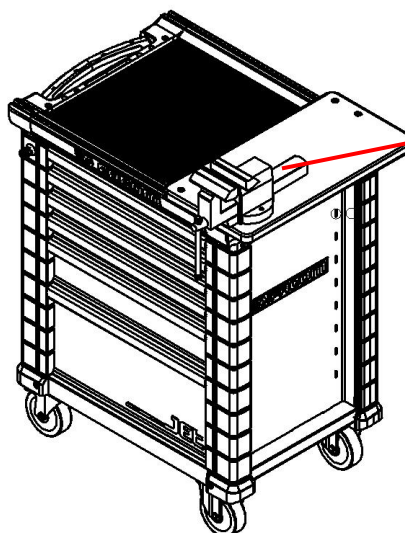

JET 2021 - ROLL2021 - JET<2021 - ROLL<2021 - CHRONO

X4

X4

UK Importer- FACOM UK, 270 Bath Rd, Slough SL1 4DX, England
FACOM EU, 62 Chemin de la Bruyère, 69570 Dardilly, France

NU- JET.WA17 0721