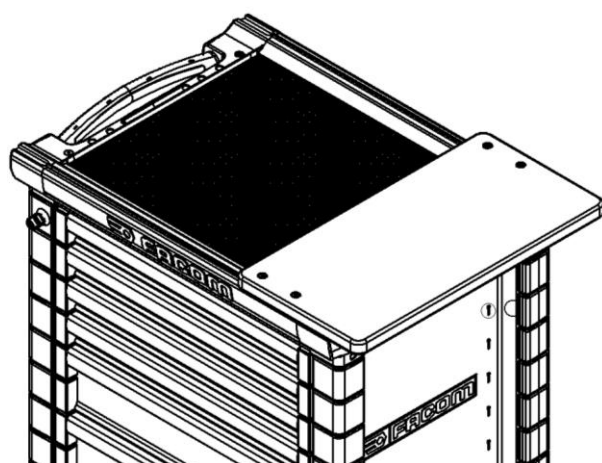

JET 2021 - ROLL2021 - JET<2021 - ROLL<2021 - CHRONO

X4

X4

UK Importer- FACOM UK, 270 Bath Rd, Slough SL1 4DX, England
FACOM EU, 62 Chemin de la Bruyère, 69570 Dardilly, France

NU- JET.WA17 0721