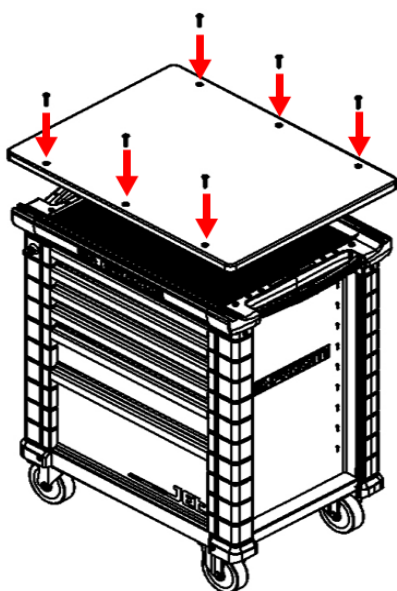

JET 2021 - ROLL2021 - JET<2021 - ROLL<2021 - CHRONO

X6

X6

UK Importer- FACOM UK, 270 Bath Rd, Slough SL1 4DX, England
FACOM EU, 62 Chemin de la Bruyère, 69570 Dardilly, France

NU- JET.WA14 M3/M4/M5 0721