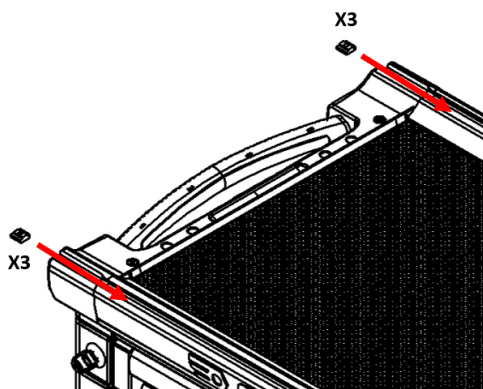

JET 2021 - ROLL2021 - JET<2021 - ROLL<2021 - CHRONO

X6

X6

UK Importer- FACOM UK, 270 Bath Rd, Slough SL1 4DX, England
FACOM EU, 62 Chemin de la Bruyère, 69570 Dardilly, France

NU- JET.WA14 M3/M4/M5 0721