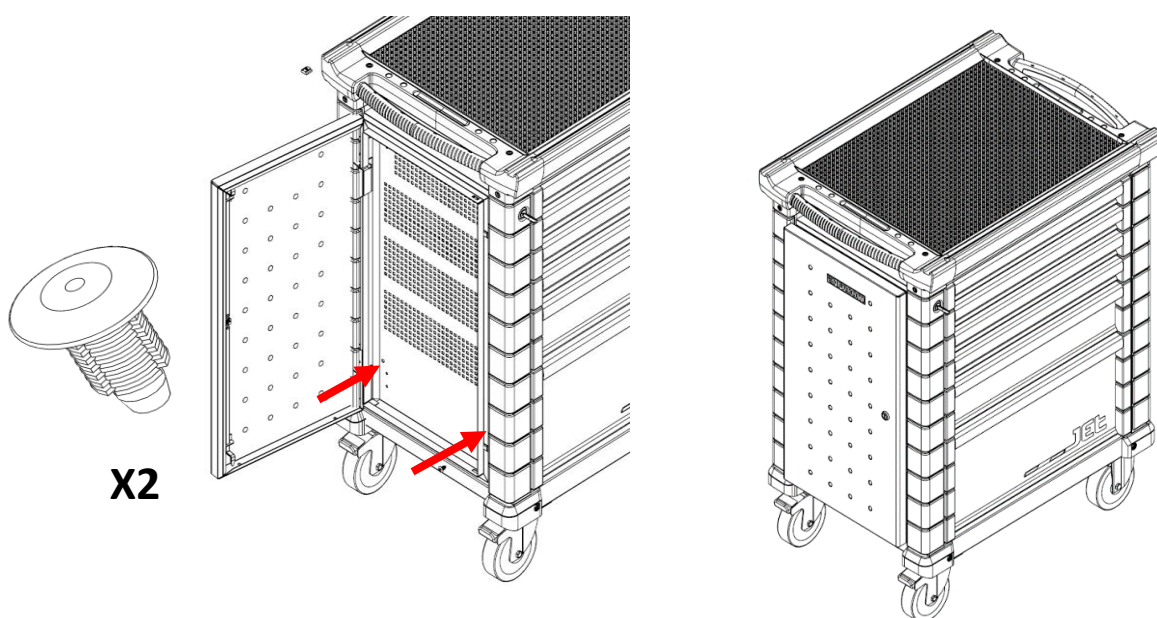

JET 2021 - ROLL2021 - JET<2021 - ROLL<2021 - CHRONO

UK Importer- FACOM UK, 270 Bath Rd, Slough SL1 4DX, England
FACOM EU, 62 Chemin de la Bruyère, 69570 Dardilly, France

NU- JET.LA8 0721