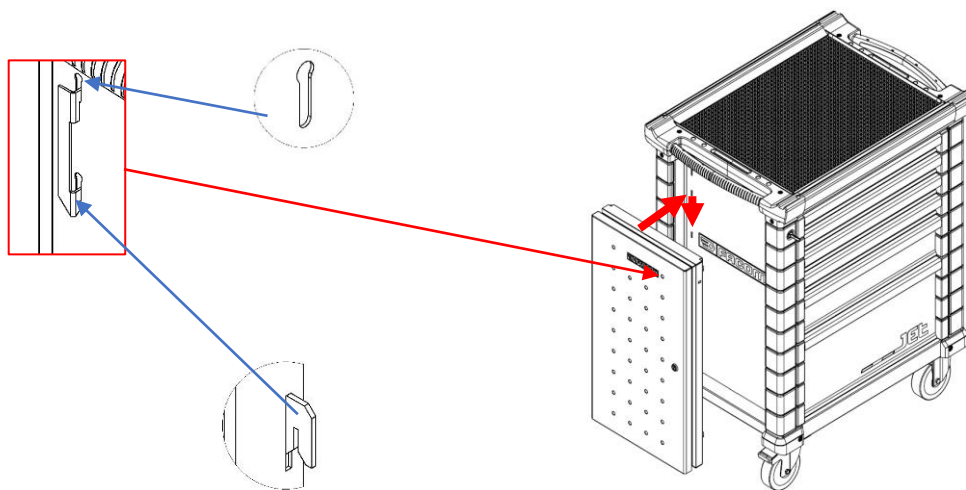

JET 2021 - ROLL2021 - JET<2021 - ROLL<2021 - CHRONO

UK Importer- FACOM UK, 270 Bath Rd, Slough SL1 4DX, England
FACOM EU, 62 Chemin de la Bruyère, 69570 Dardilly, France

NU- JET.LA8 0721