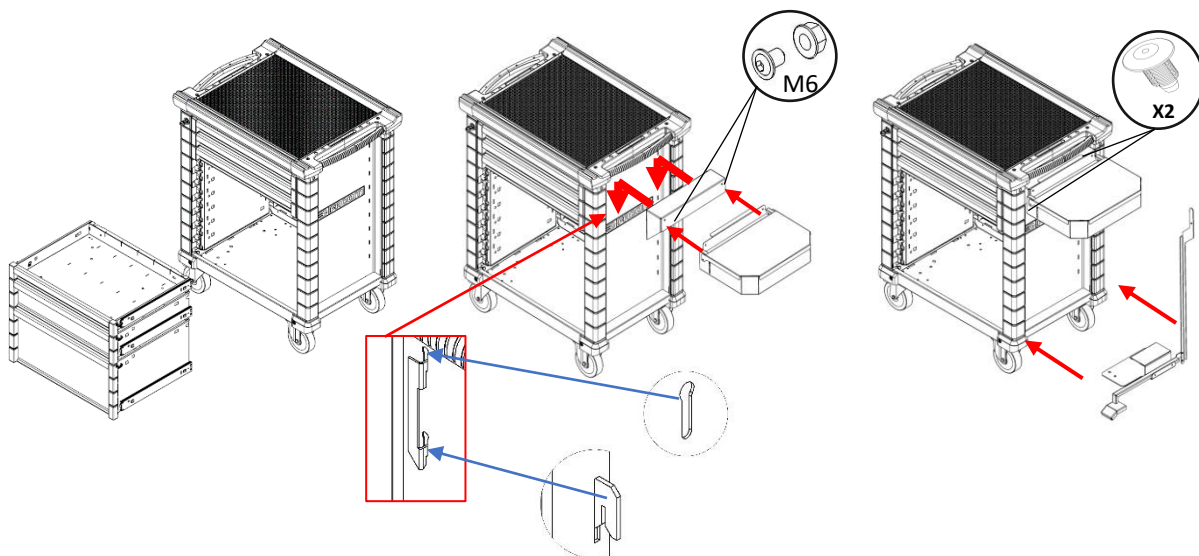

JET 2021 - ROLL2021 - JET<2021 - ROLL<2021 - CHRONO

UK Importer- FACOM UK, 270 Bath Rd, Slough SL1 4DX, England
FACOM EU, 62 Chemin de la Bruyère, 69570 Dardilly, France

NU- JET.LA5-2P 0721