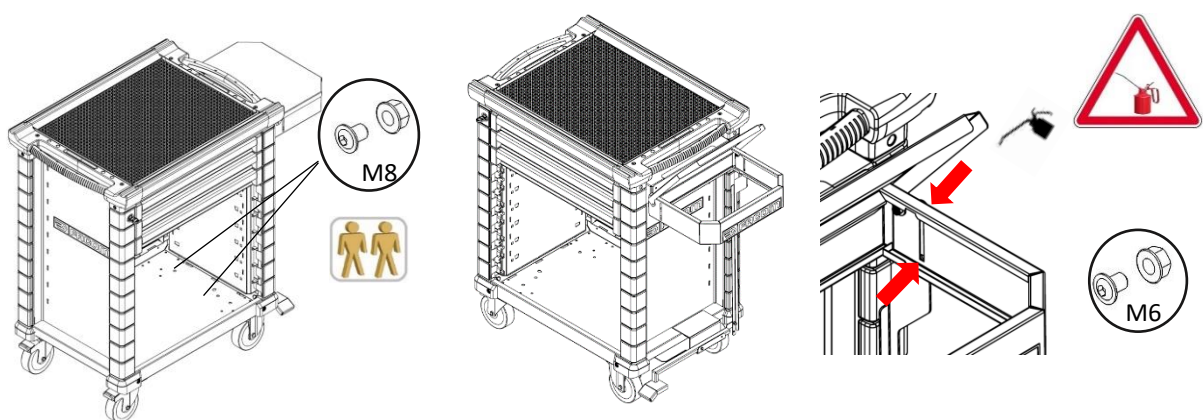

JET 2021 - ROLL2021 - JET<2021 - ROLL<2021 - CHRONO

UK Importer- FACOM UK, 270 Bath Rd, Slough SL1 4DX, England
FACOM EU, 62 Chemin de la Bruyère, 69570 Dardilly, France

NU- JET.LA5-2P 0721