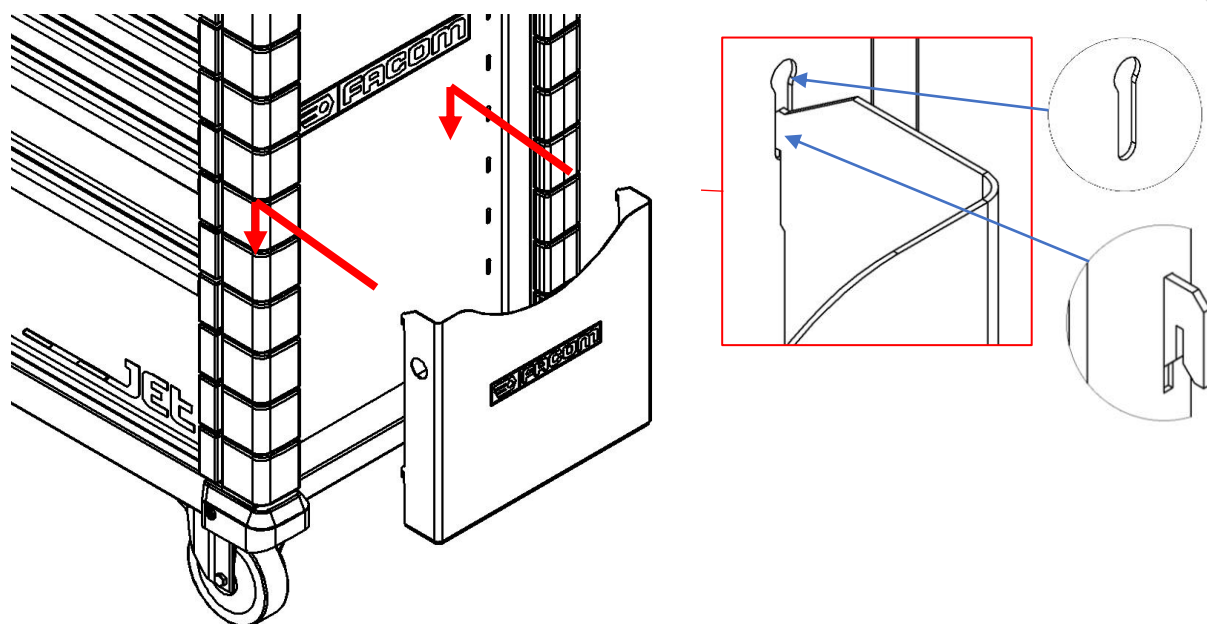

JET 2021 - ROLL2021 - JET<2021 - ROLL<2021 - CHRONO

UK Importer- FACOM UK, 270 Bath Rd, Slough SL1 4DX, England
FACOM EU, 62 Chemin de la Bruyère, 69570 Dardilly, France

NU- JET.LA2 0721