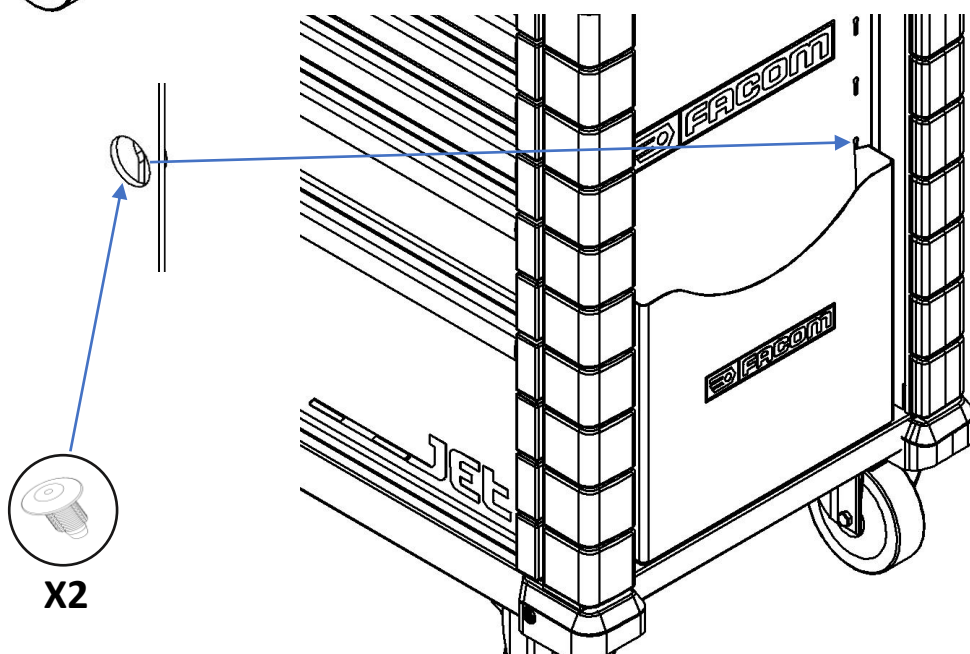

JET 2021 - ROLL2021 - JET<2021 - ROLL<2021 - CHRONO

UK Importer- FACOM UK, 270 Bath Rd, Slough SL1 4DX, England
FACOM EU, 62 Chemin de la Bruyère, 69570 Dardilly, France

NU- JET.LA2 0721