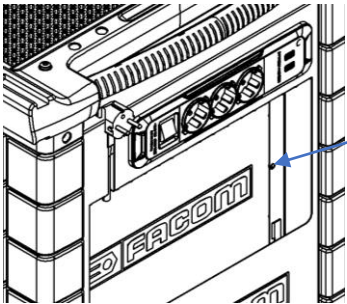

JET 2021 - ROLL2021 - JET<2021 - ROLL<2021 - CHRONO

X2

X2

UK Importer- FACOM UK, 270 Bath Rd, Slough SL1 4DX, England
FACOM EU, 62 Chemin de la Bruyère, 69570 Dardilly, France

NU- JET.LA20 0721