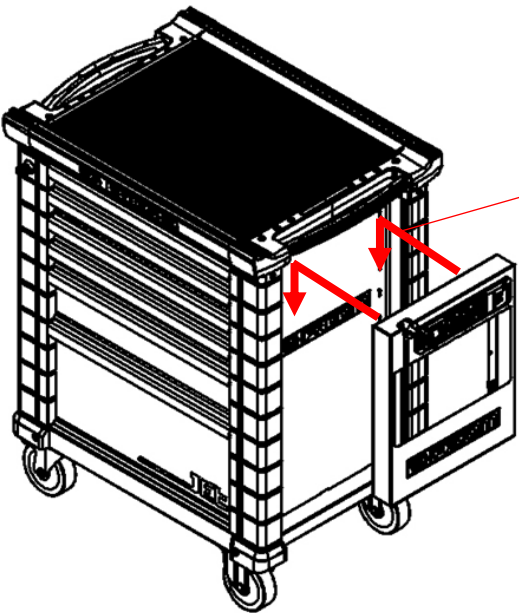

JET 2021 - ROLL2021 - JET<2021 - ROLL<2021 - CHRONO

X2

X2

UK Importer- FACOM UK, 270 Bath Rd, Slough SL1 4DX, England
FACOM EU, 62 Chemin de la Bruyère, 69570 Dardilly, France

NU- JET.LA20 0721