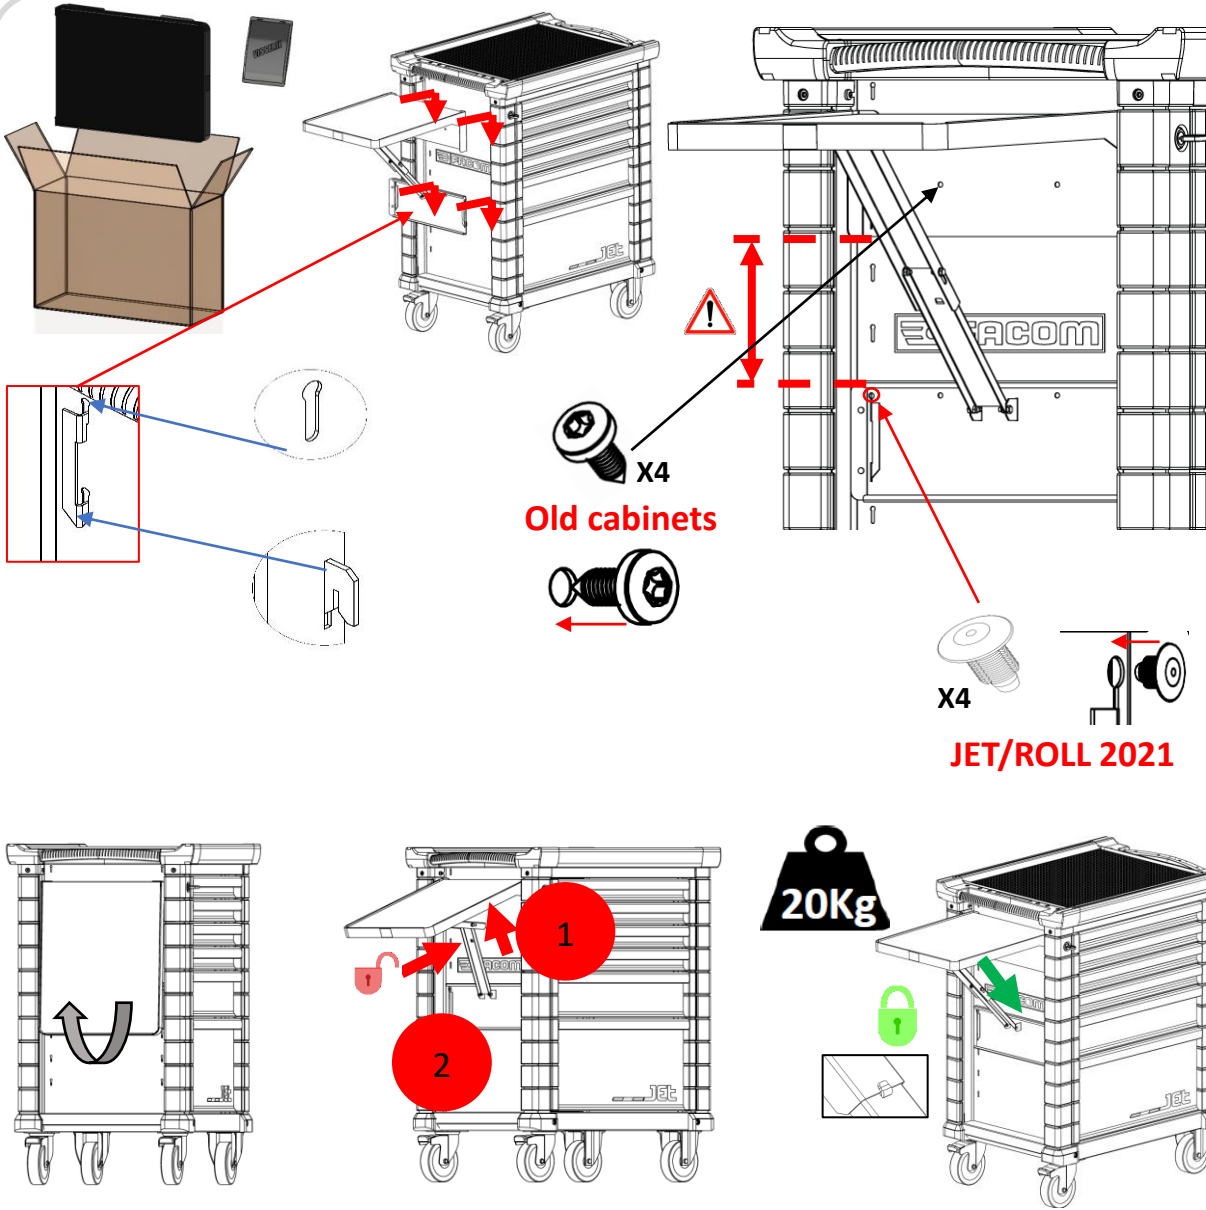

JET 2021 - ROLL2021 - JET<2021 - ROLL<2021 - CHRONO

UK Importer- FACOM UK, 270 Bath Rd, Slough SL1 4DX, England
FACOM EU, 62 Chemin de la Bruyère, 69570 Dardilly, France

NU- JET.LA16 1021